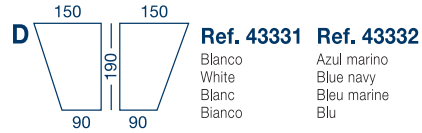

Doble
Double
Doppia
Doppia
(195x220cm)

SÁBANAS BAJERAS ELÁSTICAS AJUSTABLES
ELASTIC ADJUSTABLE SHEET
DRAP HOUSSES ÉLASTIQUES
LENZUOLO ELASTICO
 (ELASTIC ±25% 91% COT.-9% ELASTAN)

SÁBANAS ENCIMERAS + FUNDA ALMOHADA
 UPPER SHEETS & PILLOW CASE
 DRAP DU DESSUS + TAIE D'OREILLER
 LENZUOLO DI SOPRA CON FEDERA
 (100% COT.)