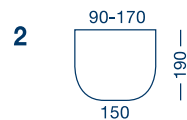

Ref. 43371

Rayas (Blanco/Azul)
Lines (White/Blue)
Lignes (Blanc/Bleu)
Rigue (Bianco/Blu)